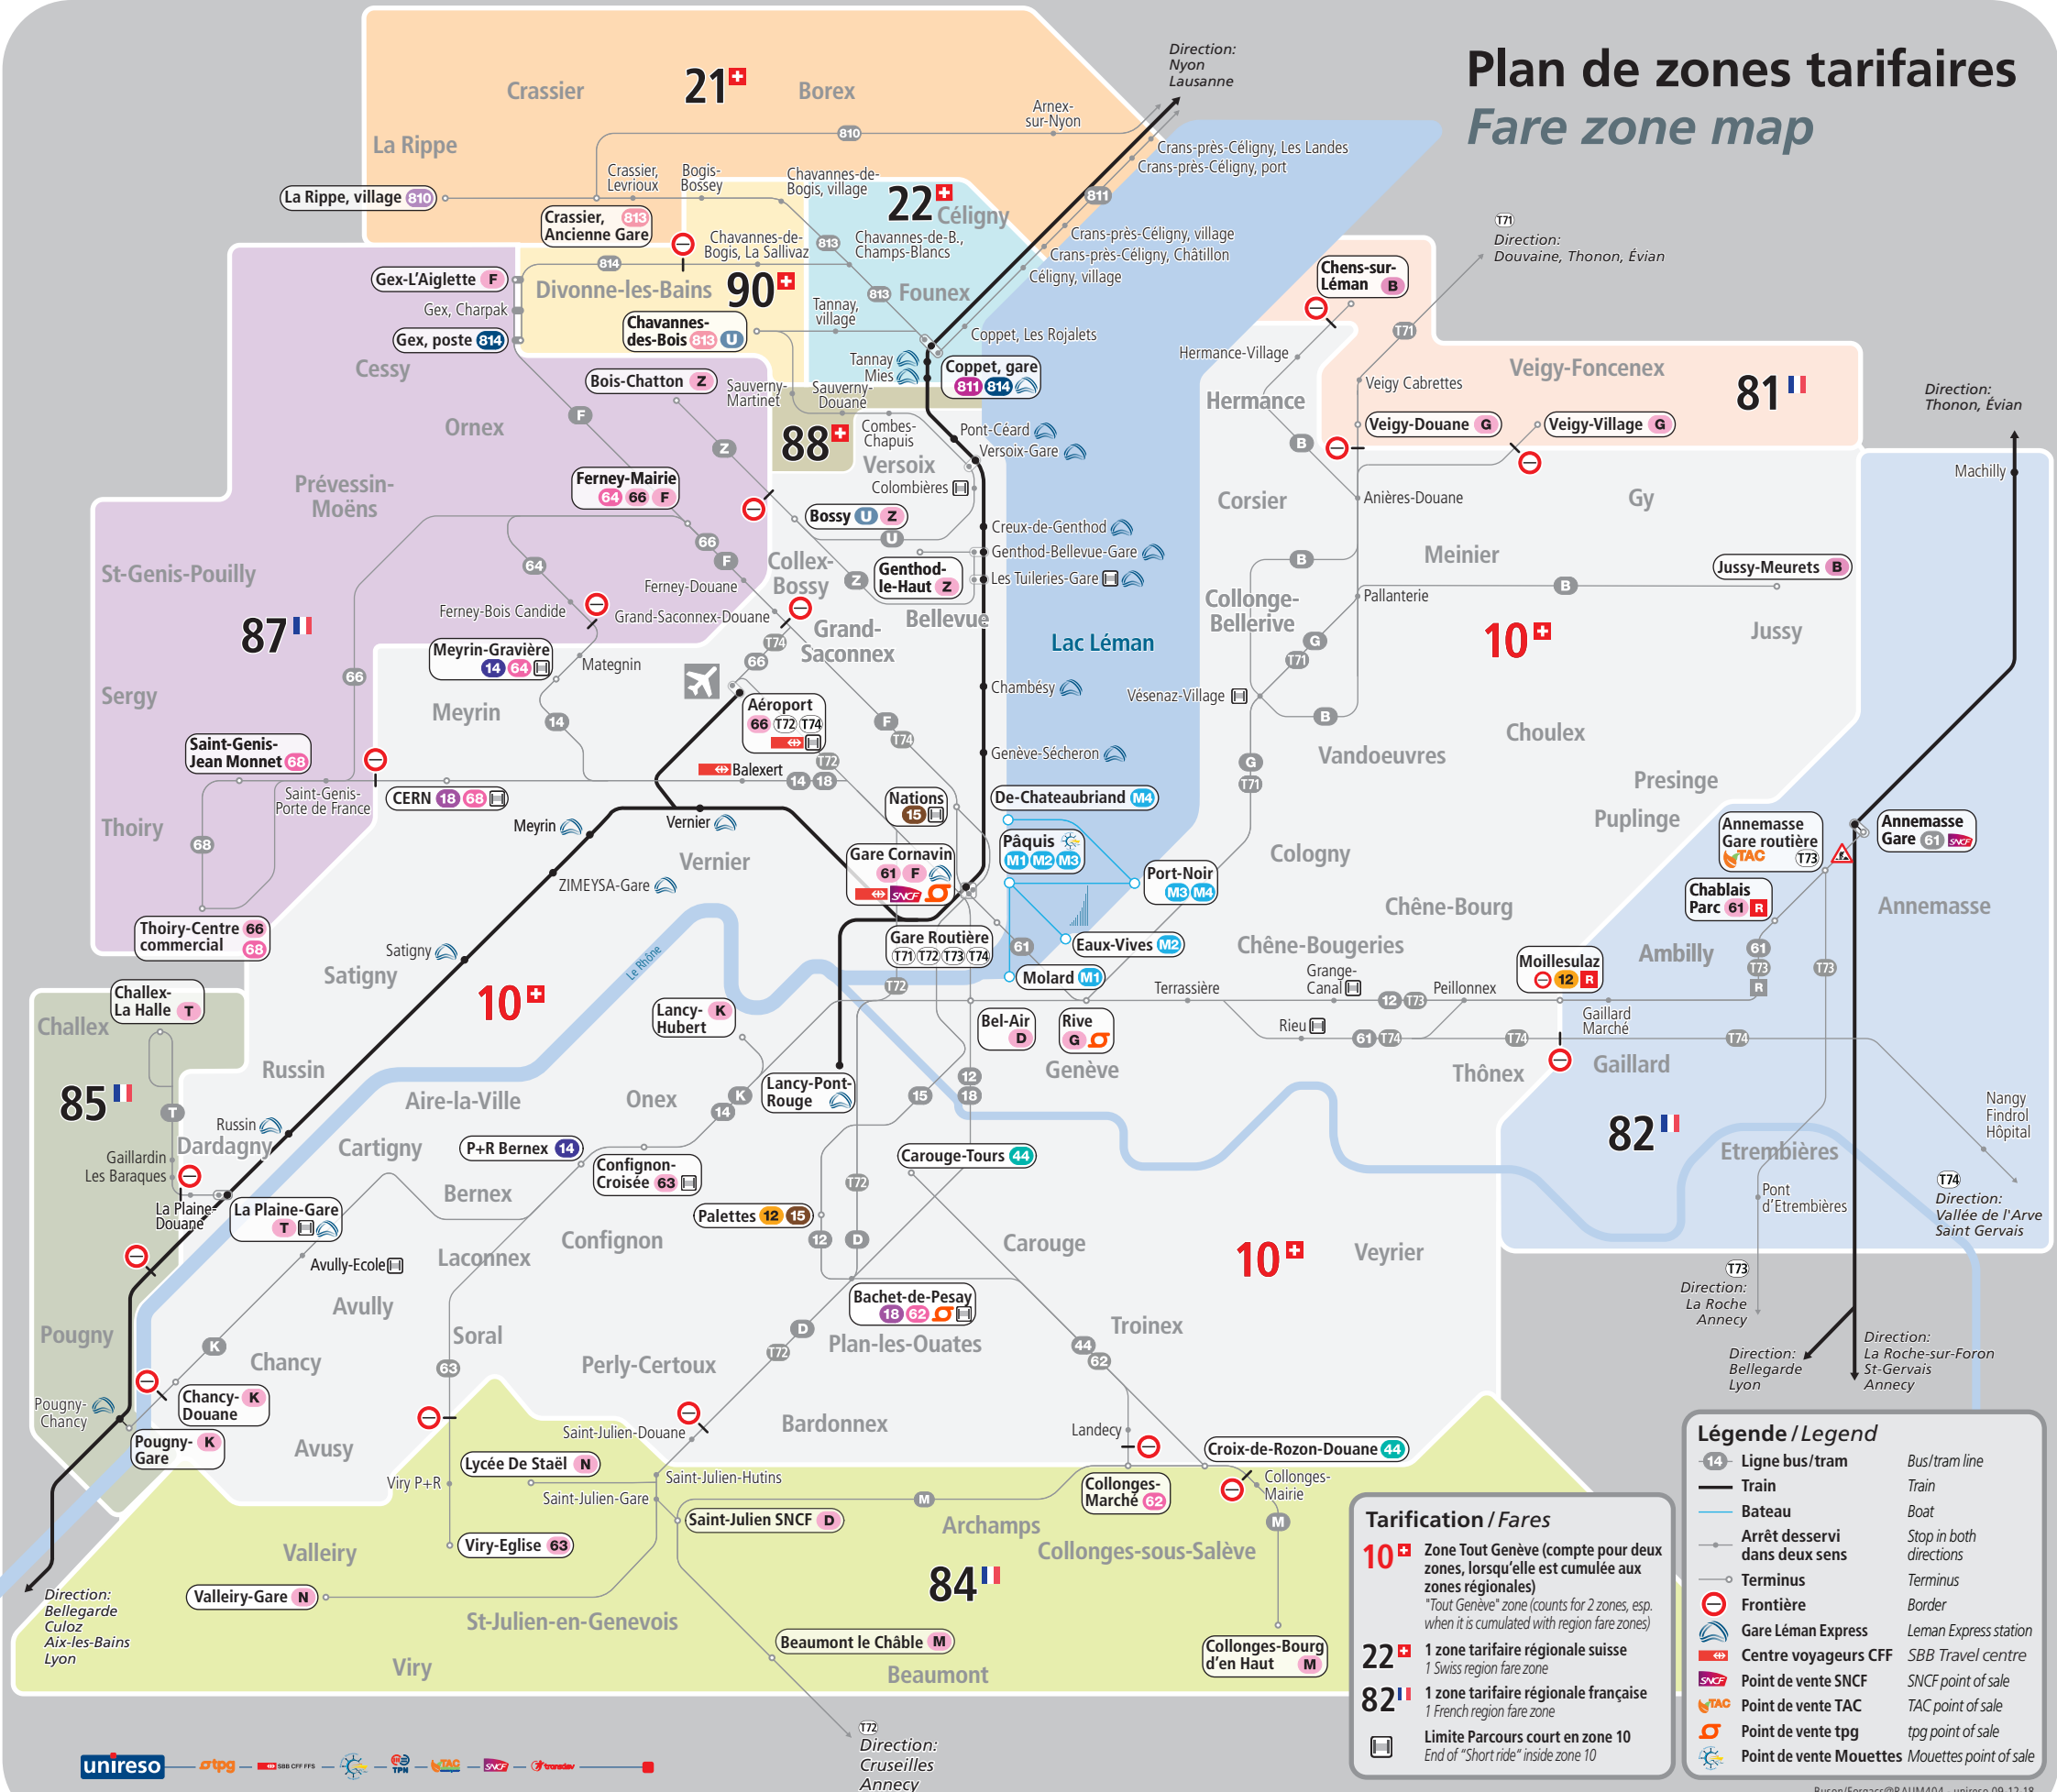

Plan de zones tarifaires

Fare zone map

Tarification / Fares

10⁺ Zone Tout Genève (compte pour deux zones, lorsqu'elle est cumulée aux zones régionales)
 "Tout Genève" zone (counts for 2 zones, esp. when it is cumulated with region fare zones)

22⁺ 1 zone tarifaire régionale suisse
 1 Swiss region fare zone

82^{II} 1 zone tarifaire régionale française
 1 French region fare zone

Limite Parcours court en zone 10
 End of "Short ride" inside zone 10

Légende / Legend

- Ligne bus/tram Bus/tram line
- Train Train
- Bateau Boat
- Arrêt desservi dans deux sens Stop in both directions
- Terminus Terminus
- Frontière Border
- Gare Léman Express Leman Express station
- Centre voyageurs CFF SBB Travel centre
- Point de vente SNCF SNCF point of sale
- Point de vente TAC TAC point of sale
- Point de vente tpg tpg point of sale
- Point de vente Mouettes Mouettes point of sale