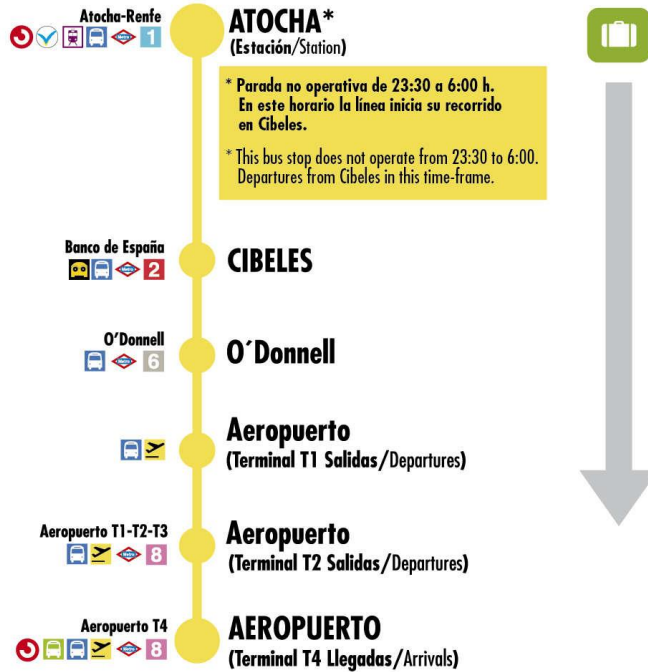

EXPRES AEROPUERTO

AIRPORT EXPRESS

203/527-S1-12-Dic17

5€

TARIFA 5 EUROS. ABONO EN EFECTIVO A BORDO DEL AUTOBÚS.
PRICE 5 EUROS. PAY IN CASH WHEN BOARDING THE BUS.

TIEMPO APROXIMADO DEL TRAYECTO:
APPROXIMATE JOURNEY TIME:

MADRID City center	30' > Terminal T1	AEROPUERTO Airport
	35' > Terminal T2	
	40' > Terminal T4	

PERMITIDO VIAJAR CON EQUIPAJES SEGÚN ESTÁNDARES DE AVIACIÓN CIVIL.
LUGGAGE IS ALLOWED ACCORDING TO CIVIL AVIATION STANDARDS.

Salidas Aeropuerto todos los días / Departures from Airport (everyday)

23:50 00:25 01:00 01:35 02:10 02:45 03:20 03:55 04:30 05:05 05:40