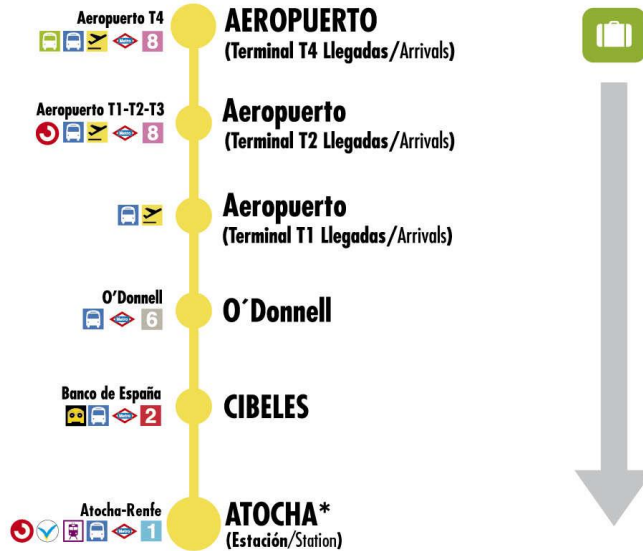

EXPRES AEROPUERTO

AIRPORT EXPRESS

* Parada no operativa de 23:30 a 6:00 h.
En este horario la línea finaliza su recorrido en Cibeles.

* This bus stop does not operate from 23:30 to 6:00.
Final stop in Cibeles in this time-frame.

203/SZ7-SZ-12-Dic17

5€

TARIFA 5 EUROS. ABONO EN EFECTIVO A BORDO DEL AUTOBÚS.
PRICE 5 EUROS. PAY IN CASH WHEN BOARDING THE BUS.

TIEMPO APROXIMADO DEL TRAYECTO:
APPROXIMATE JOURNEY TIME:

AEROPUERTO Terminal T4 40' >
Airport Terminal T2 35' >
Terminal T1 30' > **MADRID**
City center

PERMITIDO VIAJAR CON EQUIPAJES SEGÚN ESTÁNDARES DE AVIACIÓN CIVIL.
LUGGAGE IS ALLOWED ACCORDING TO CIVIL AVIATION STANDARDS.

Salidas Aeropuerto - Terminal T4
(Excepto 1 de enero y 24, 25 y 31 de diciembre)

Departures from Airport - Terminal T4
(Except January 1 and 24, 25 and 31 December)

203-SZ-0ic17-8815

SZ7-SZ-Mar15-6518

		Lunes a viernes laborables / Monday to Friday																							
Hora / hour		06	07	08	09	10	11	12	13	14	15	16	17	18	19	20	21	22	23						
Minutos / Minutes	00	00	00	00	00	00	00	00	00	00	00	00	00	00	00	00	00	00	10						
	20	20	15	15	15	15	15	15	15	15	15	15	15	15	15	15	15	15	30						
	40	40	30	30	30	30	30	30	30	30	30	30	30	30	30	30	30	30	50						
			45	45	45	45	45	45	45	45	45	45	45	45	45	45	45	45	50						

		Sábados laborables / Saturdays																							
Hora / hour		06	07	08	09	10	11	12	13	14	15	16	17	18	19	20	21	22	23						
Minutos / Minutes	00	00	20	10	10	10	04	16	10	04	16	10	04	16	09	01	11	10							
	20	20	40	25	25	28	22	34	28	22	34	28	22	34	26	18	30	30							
	40	40	55	40	40	46	40	52	46	40	52	46	40	52	44	35	50								
			55	55	58	58	58	58	58	58	58	58	58	58	53	53									

		Domingos y Festivos / Sundays and Public Holidays																							
Hora / hour		06	07	08	09	10	11	12	13	14	15	16	17	18	19	20	21	22	23						
Minutos / Minutes	00	00	00	00	12	06	00	12	06	00	12	06	00	12	05	14	10	10							
	20	20	20	18	30	24	18	30	24	18	30	24	18	30	22	32	30	30							
	40	40	40	36	48	42	36	48	42	36	48	42	36	48	39	51	50								
				54	54	54	54	54	54	54	54	54	54	56											

Salidas Aeropuerto todos los días / Departures from Airport (everyday)

23:50 00:25 01:00 01:35 02:10 02:45 03:20 03:55 04:30 05:05 05:40