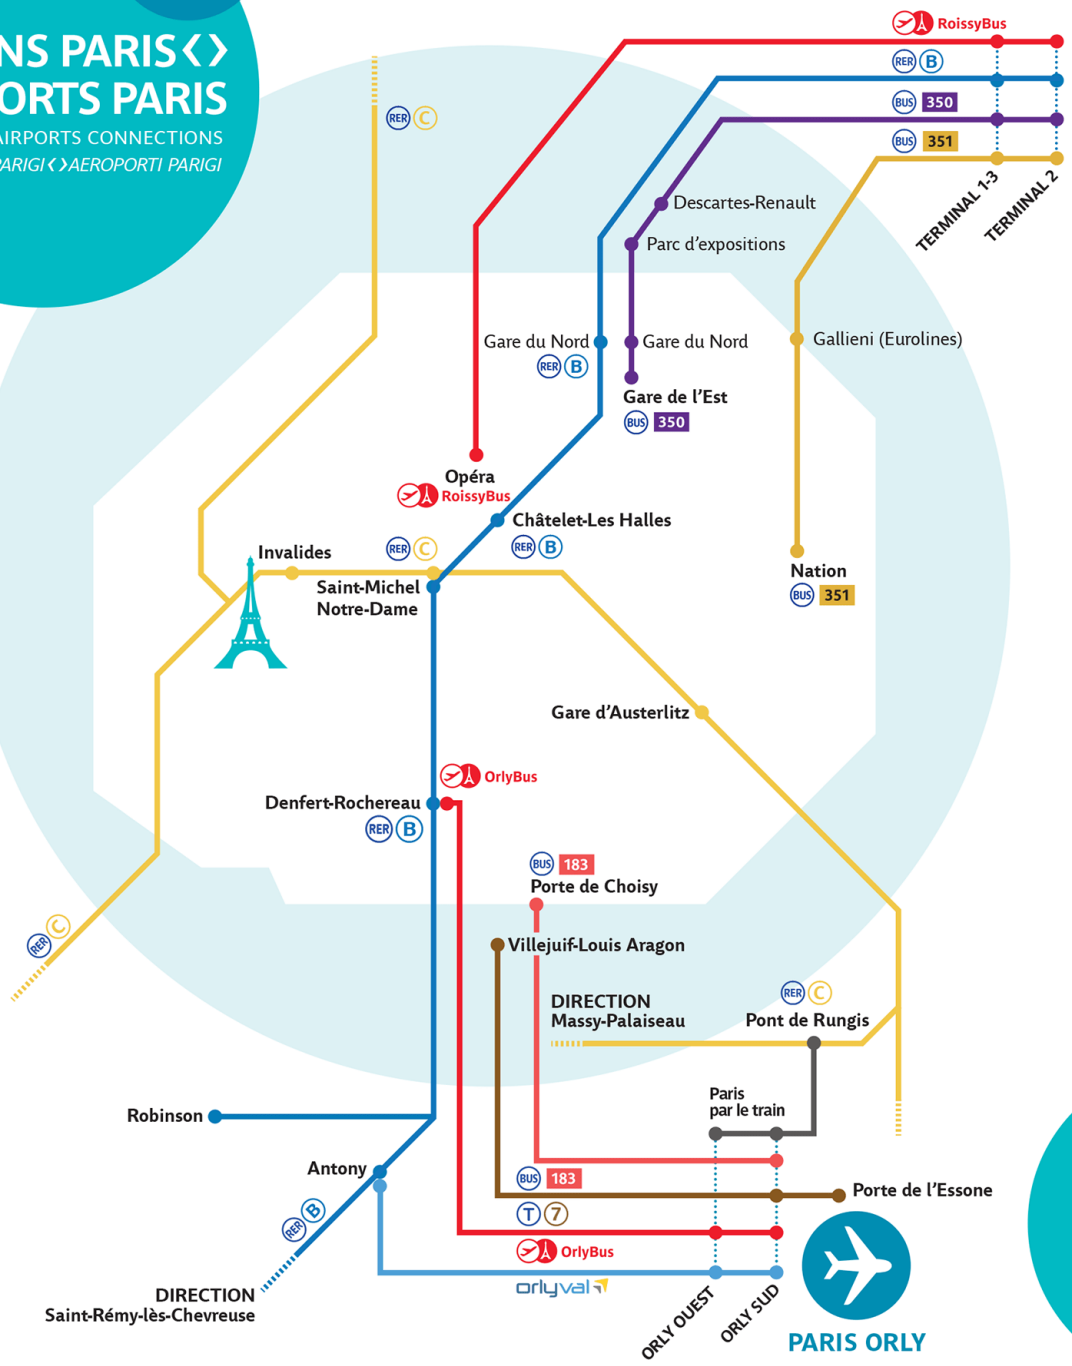

LIAISONS PARIS <> AÉROPORTS PARIS

PARIS <> PARIS AIRPORTS CONNECTIONS
COLLEGAMENTI PARIGI <> AEROPORTI PARIGI

PARIS CHARLES DE GAULLE

PENSEZ À VALIDER VOTRE TITRE DE TRANSPORT !

REMEMBER TO VALIDATE YOUR TICKET!

RICORDARSI DI CONVALIDARE IL BIGLIETTO!

PARIS ORLY

DIRECTION Saint-Rémy-lès-Chevreuse

ORLY OUEST ORLY SUD