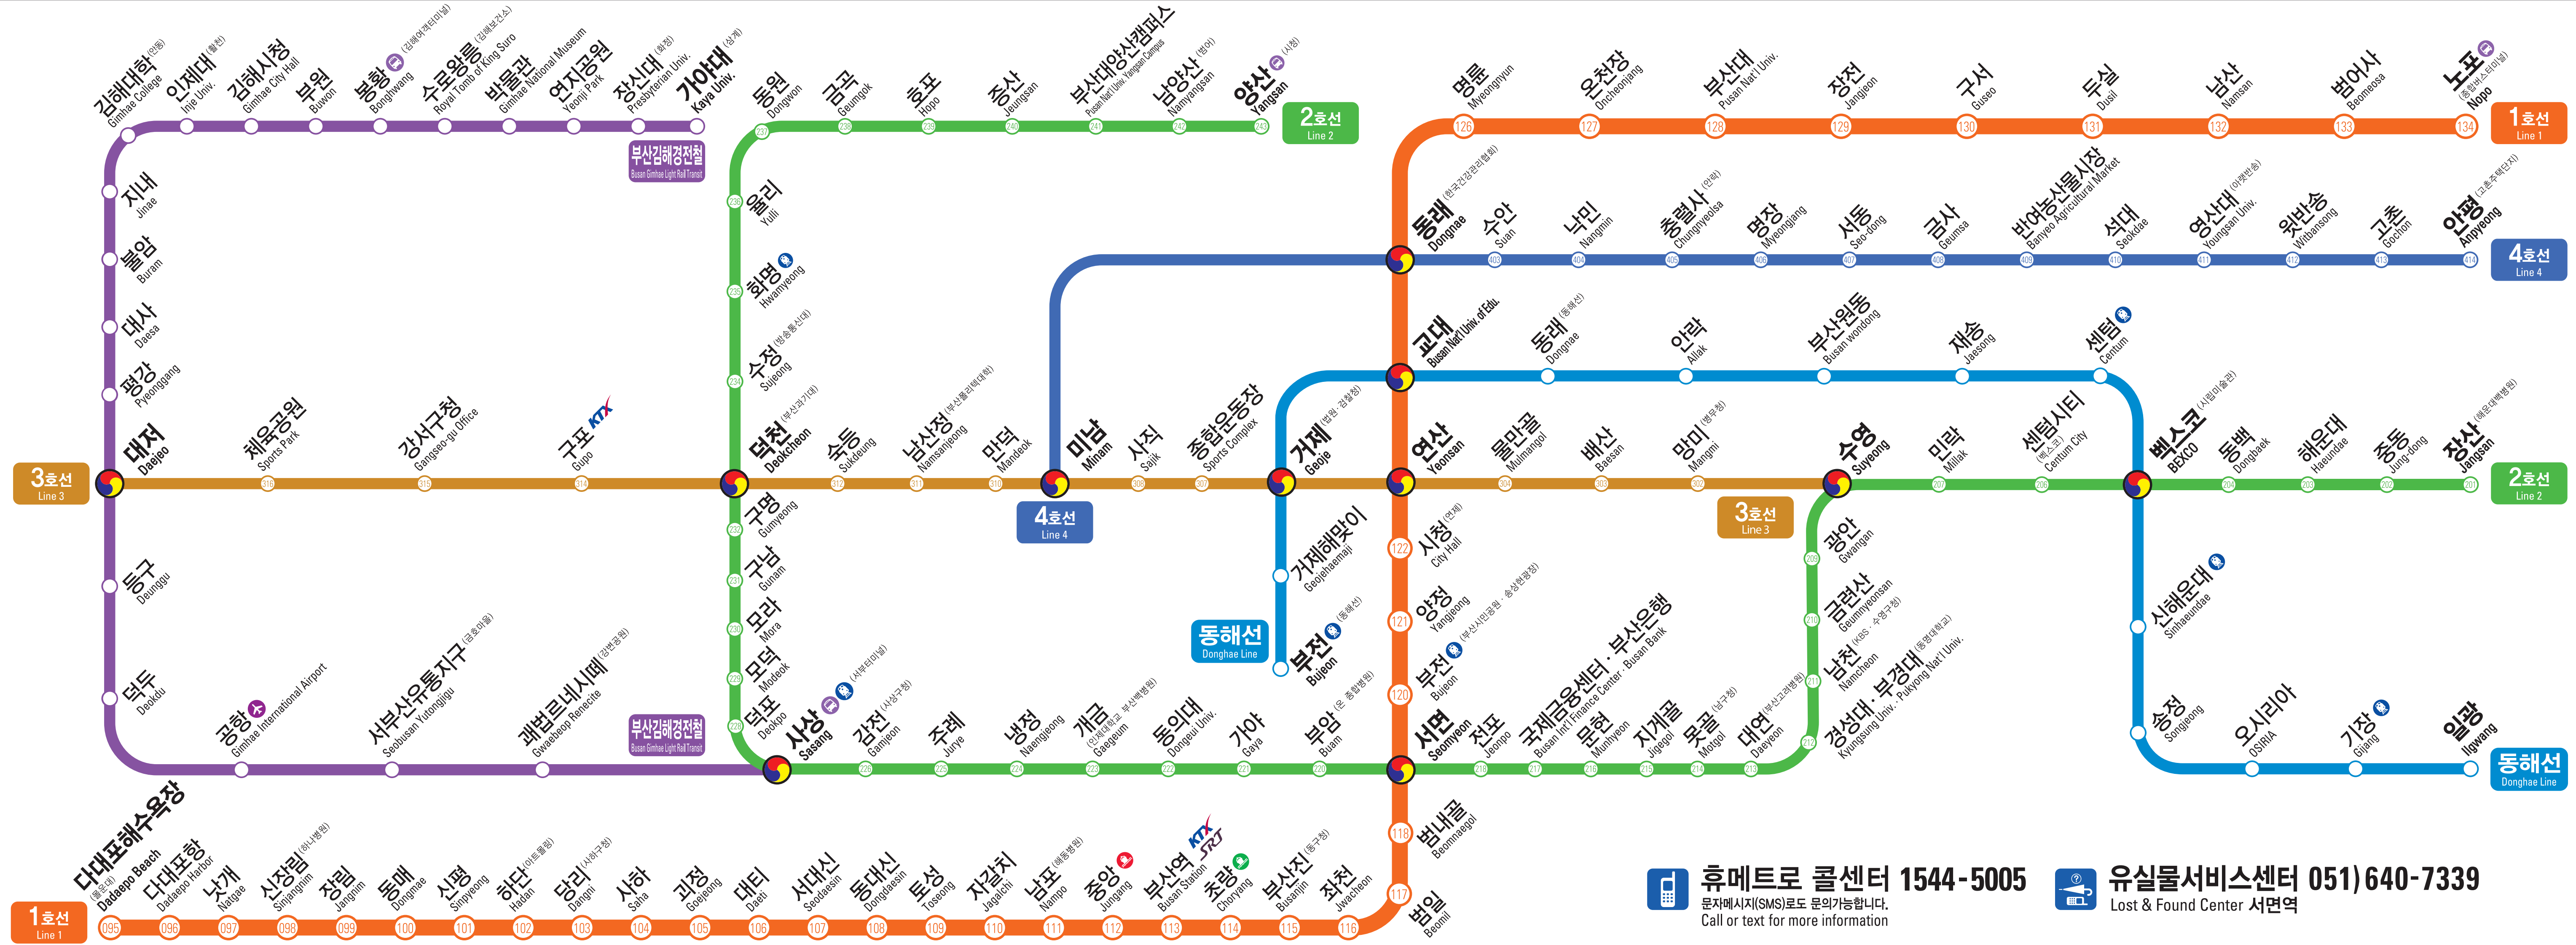

도시철도 노선도

Metro Line Map

1호선 Line 1
다대포해수욕장 ~ **노포**
 Dadaepo Beach ~ Nopo

2호선 Line 2
양산 ~ **장산**
 Yangsan ~ Jangsan

3호선 Line 3
대저 ~ **수영**
 Daejeo ~ Suyeong

4호선 Line 4
미남 ~ **안평**
 Minam ~ Anpyeong

부산김해경전철 Busan Gimhae Light Rail Transit
가야대 ~ **사상**
 Kaya Univ. ~ Sasang

동해선 Donghae Line
부전 ~ **일광**
 Bujeon ~ Ilgwang

환승역 Transfer Stn. **KTX** 고속철도 High Speed Railway
국제여객터미널 Int'l Passenger Terminal **연안여객터미널** Coastal Ferry Terminal
버스터미널 Bus Terminal **공항** Airport **기차역** Train Stn.

휴메트로 콜센터 1544-5005
 문자메시지(SMS)로도 문의 가능합니다.
 Call or text for more information

유실물서비스센터 051) 640-7339
 Lost & Found Center 서면역